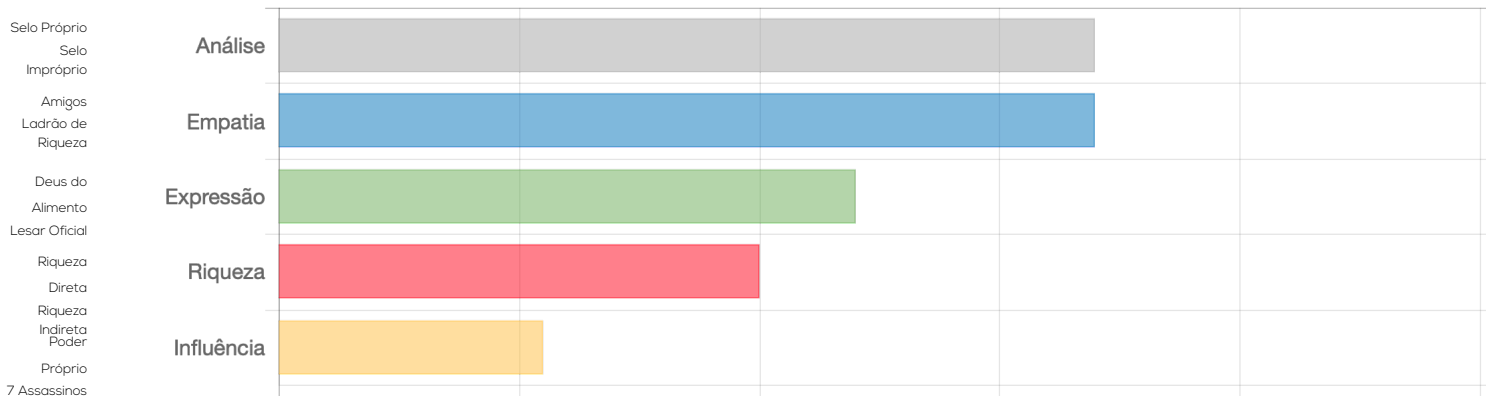

5 MENTES

QUEM SOU

PAPÉIS A DESEMPENHAR 10 DEUSES CLÁSSICOS